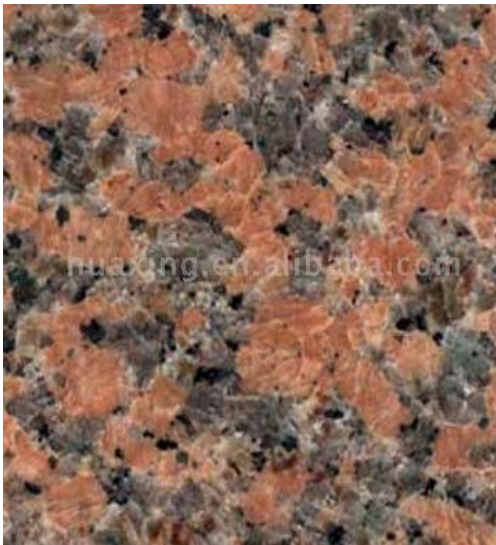

DR 157

DR 159

DR 155

Granit

G 603

G 654

Maple Red (G 562)

G Beige

Black Galaxy

Blue Pearl

Emerald Pearl

Carmen Red Granite

Mozaic

Spring 30x30 / 12x12

Summer 30x30 / 12x12

Autumn 30x30 / 12x12