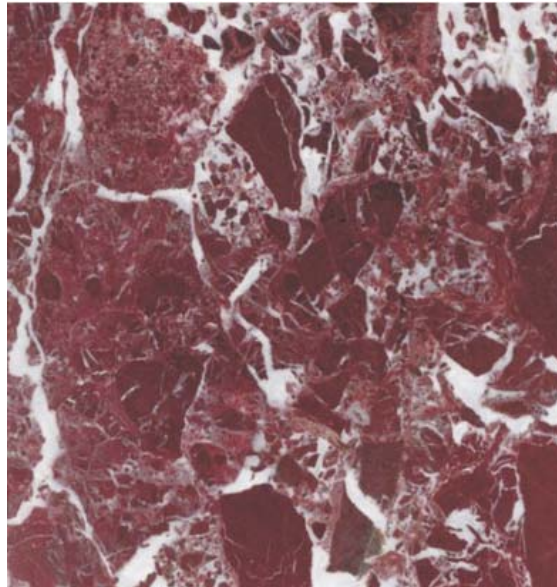

Convidal Grup

Building Romania's Future

Catalog Materiale pentru finisaje

Marmura:

Dimensiuni incepand de la 15,25 x 15,25 cm pana la 91,5 x 91,5 cm sau orice dimensiune ceruta.

Dora Beige

Rosso Levanto

Salome

White Dolomite

Black and White

Andora

Dora Bahar

Afyon Sugar

Classic Beige

Dark Emparador

Dora Black